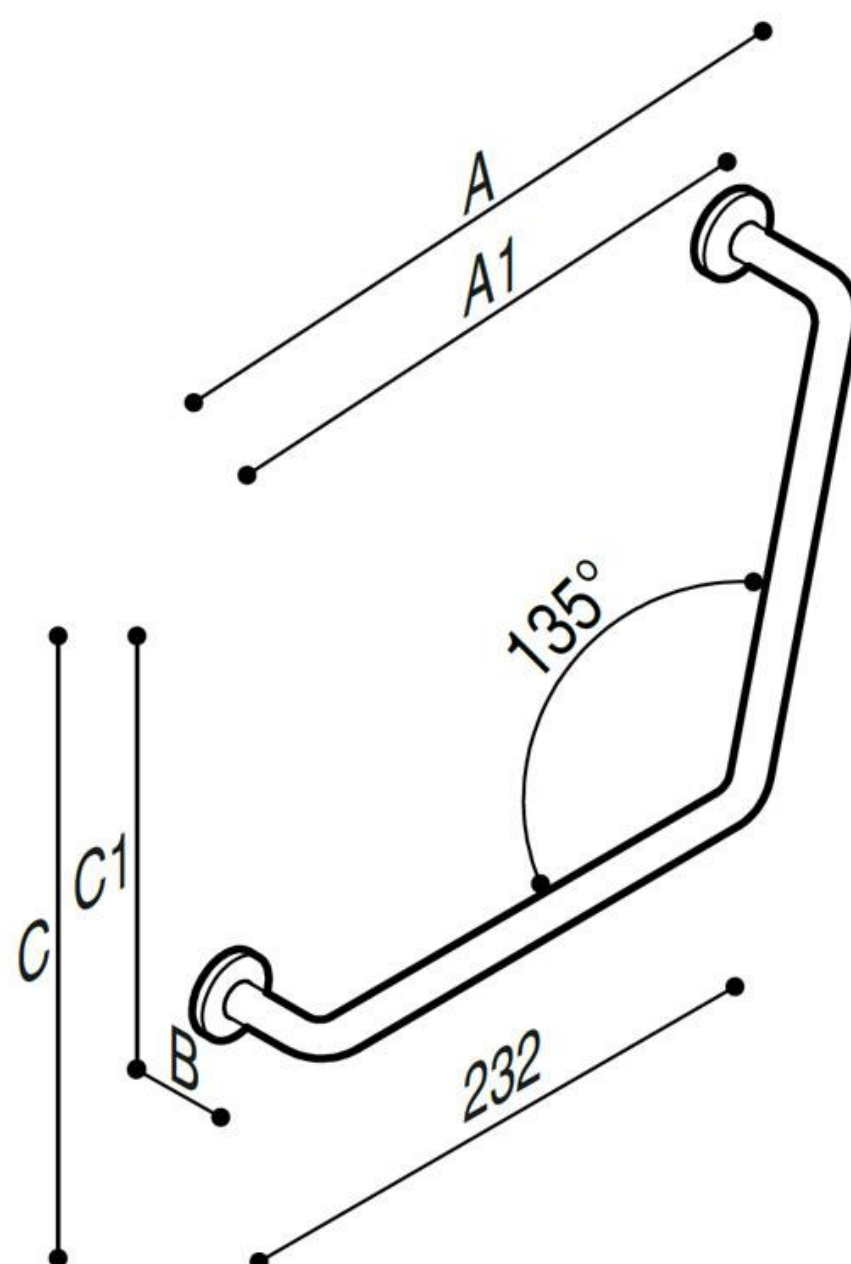

## BARRE D'APPUI PAINT 40 cm 135°

W2

W7

Barre d'appui en tube d'acier sans soudure, revêtue de poudre thermolaquage en 2 finitions:

- Couleur: lin, Revêtement en poudre végétale, Rilsan® = W7
- Couleur: Warm white, Revêtement en poudre Epoxy polyester = W2

Cette barre d'appui est idéale pour une utilisation dans les douches et les sanitaires, pour une sécurité maximale de l'utilisateur.

- Application: maisons privées, résidences-services, centres de soins et hôtels, etc...
- Dimensions: 22 x 16,8 cm
- Capacité de charge: verticale 150

## BARRE D'APPUI PAINT 40 cm 135°

Artn°	AxBxC (mm)	A1xC1	poids	Charge
Epoxy-polyester powder finish				
<b>G06JAS08W2</b>	483x100x251	400x168	1.00	150
"Rilsan" powder finish				
<b>G06JAS08W7</b>	483x100x251	400x168	1.00	150

## BARRE D'APPUI PAINT 40 cm 135°

Option porte-rouleau de papier toilette Art n°F17AGN03

Dimensions AxBxC(mm): 33x175x155

Couleurs disponibles porte-rouleau de papier toilette