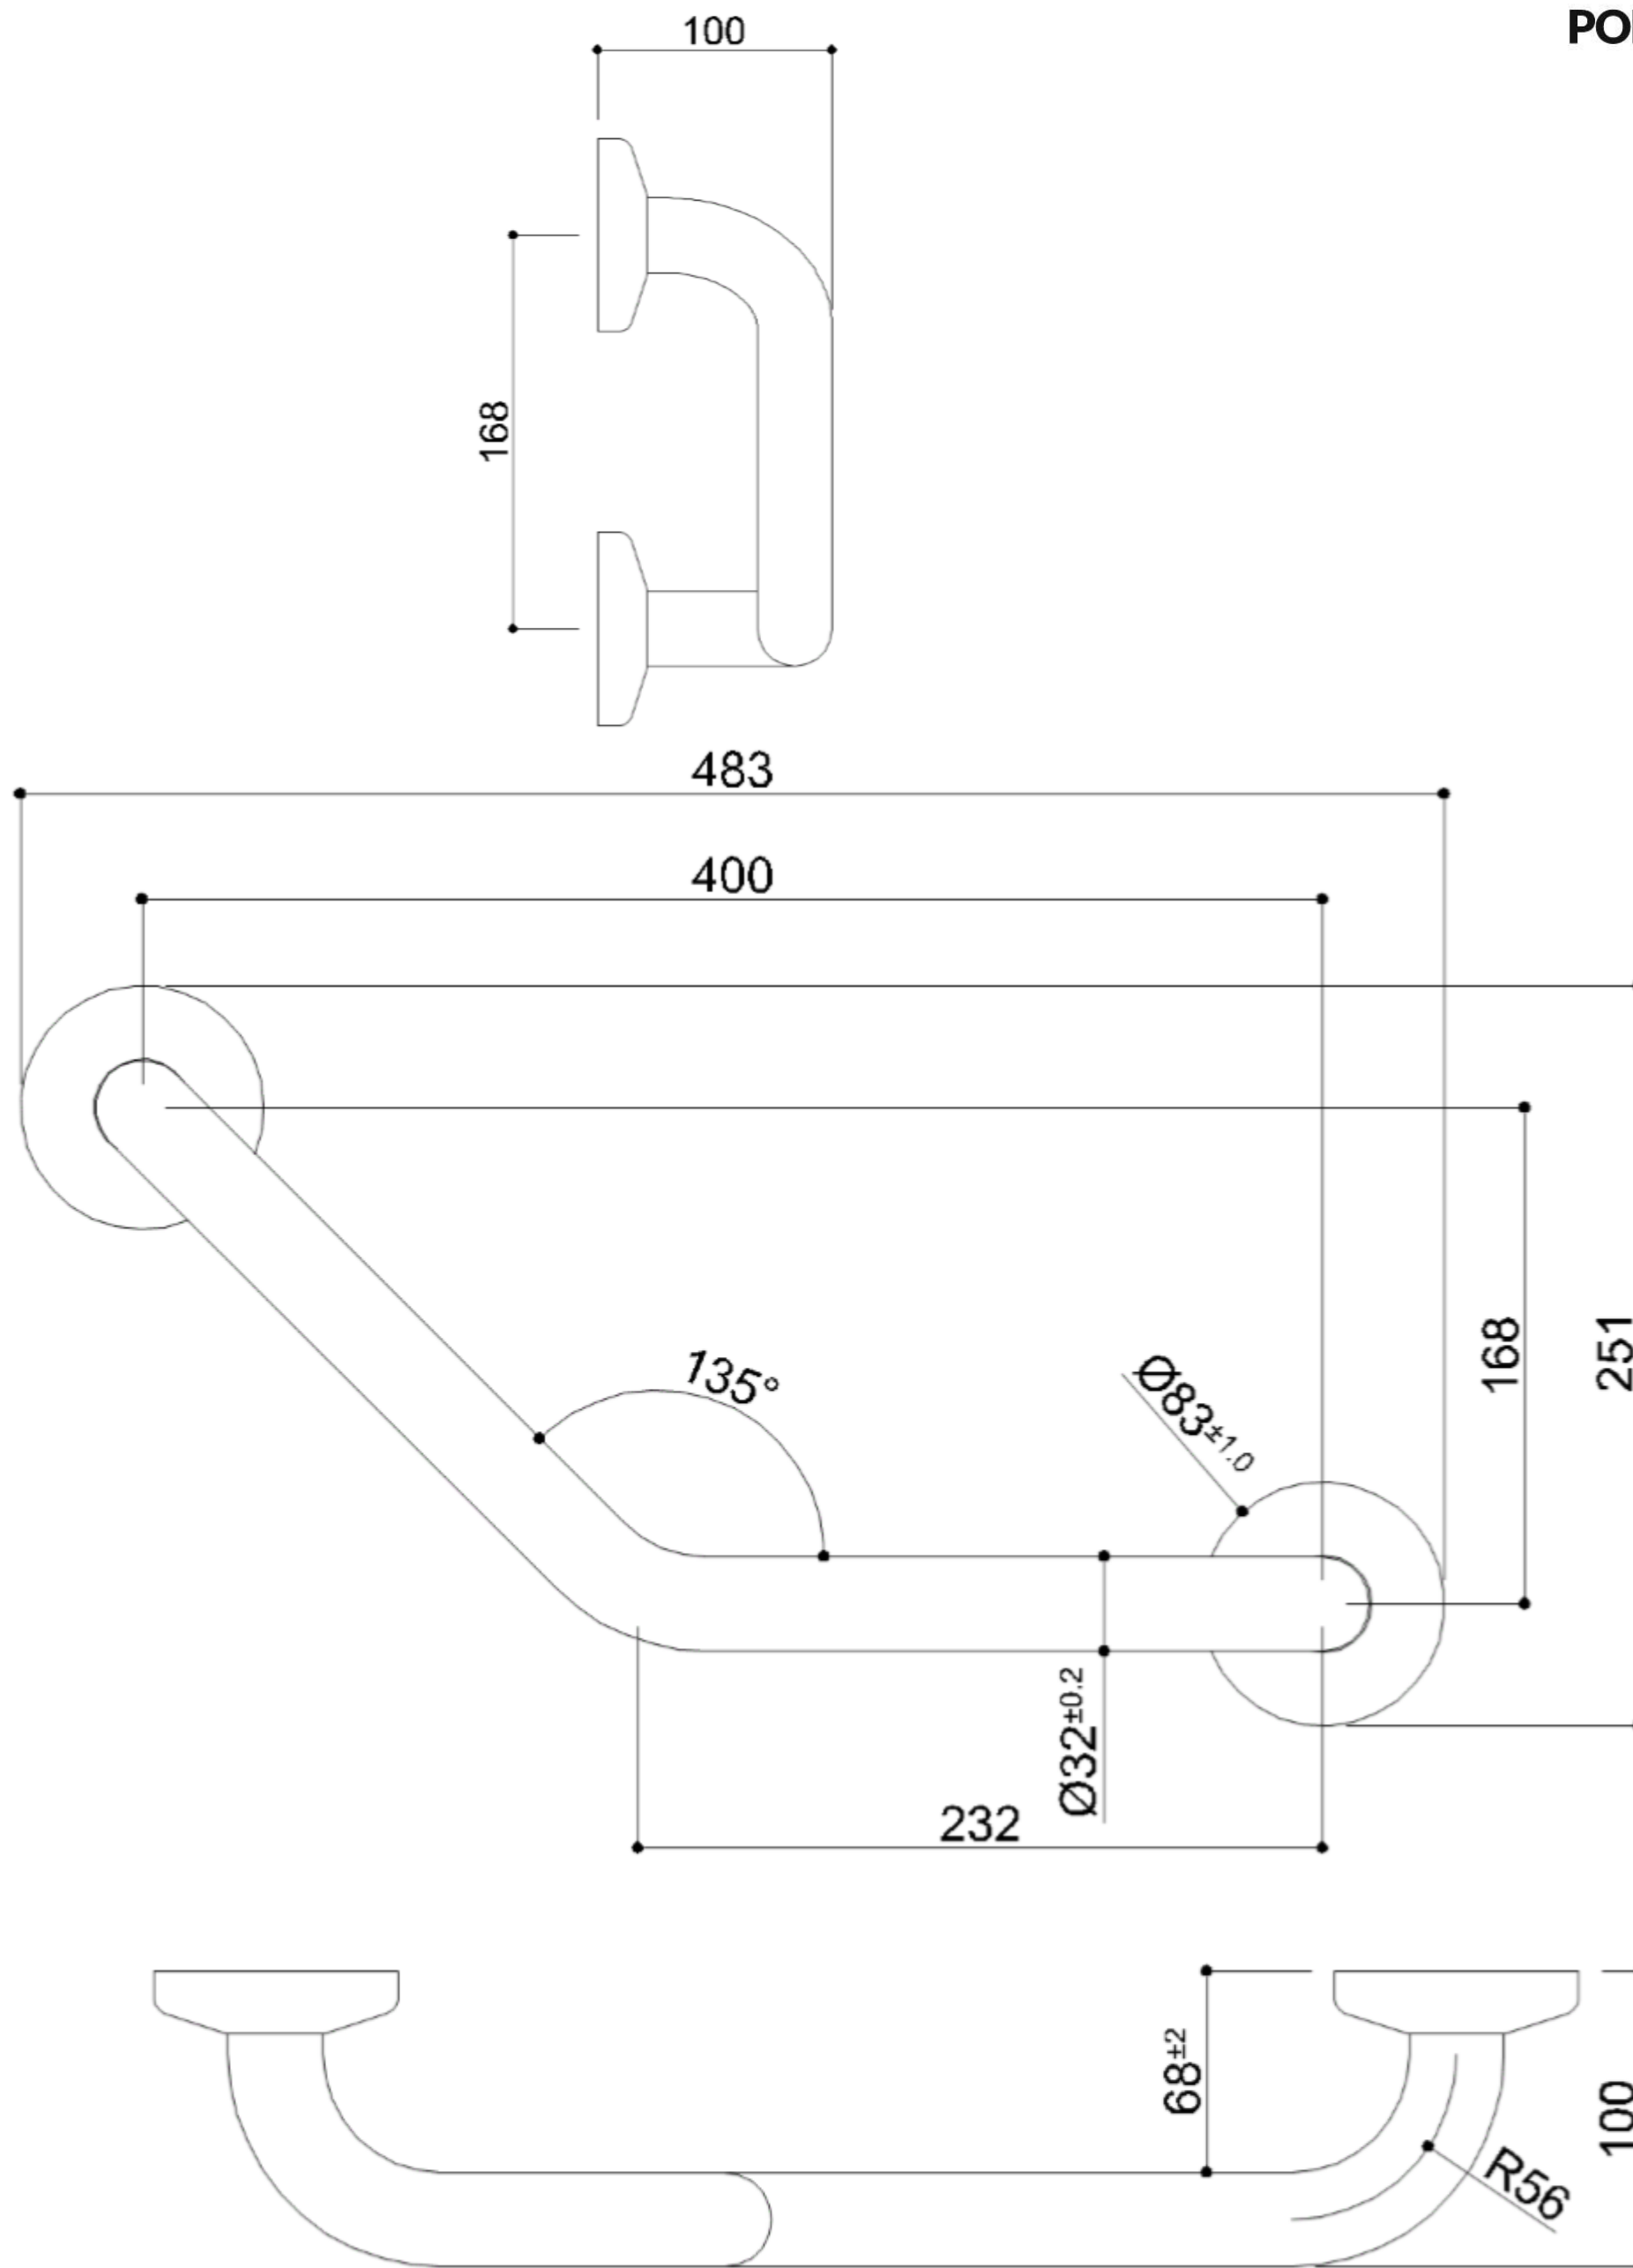

## BARRE D'APPUI PAINT 40 cm 135°

W2

W7

Barre d'appui en tube d'acier sans soudure, revêtue de poudre thermolaquage en 2 finitions:

- Couleur: lin, Revêtement en poudre végétale, Rilsan® = W7
- Couleur: Warm white, Revêtement en poudre Epoxy polyester = W2

Cette barre d'appui est idéale pour une utilisation dans les douches et les sanitaires, pour une sécurité maximale de l'utilisateur.

- Application: maisons privées, résidences-services, centres de soins et hôtels, etc...
- Dimensions: 22 x 16,8 cm
- Capacité de charge: verticale 150

### Options:

Insertable toilet roll holder

**F17AGN03xx**

## BARRE D'APPUI PAINT 40 cm 135°

Option porte-rouleau de papier toilette Art n°F17AGN03

Dimensions AxBxC(mm): 33x175x155

Couleurs disponibles porte-rouleau de papier toilette