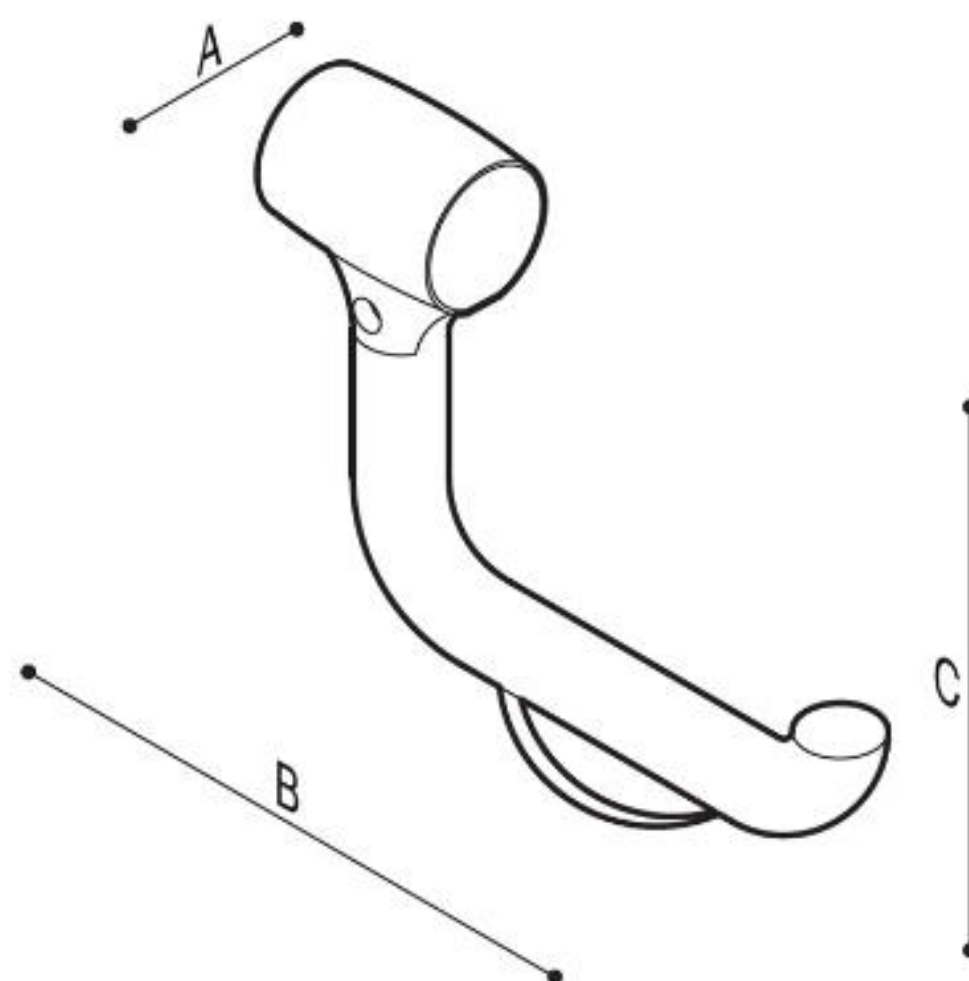

BARRE D'APPUI PAINT 40 cm 135°

Option porte-rouleau de papier toilette Art n°F17AGN03